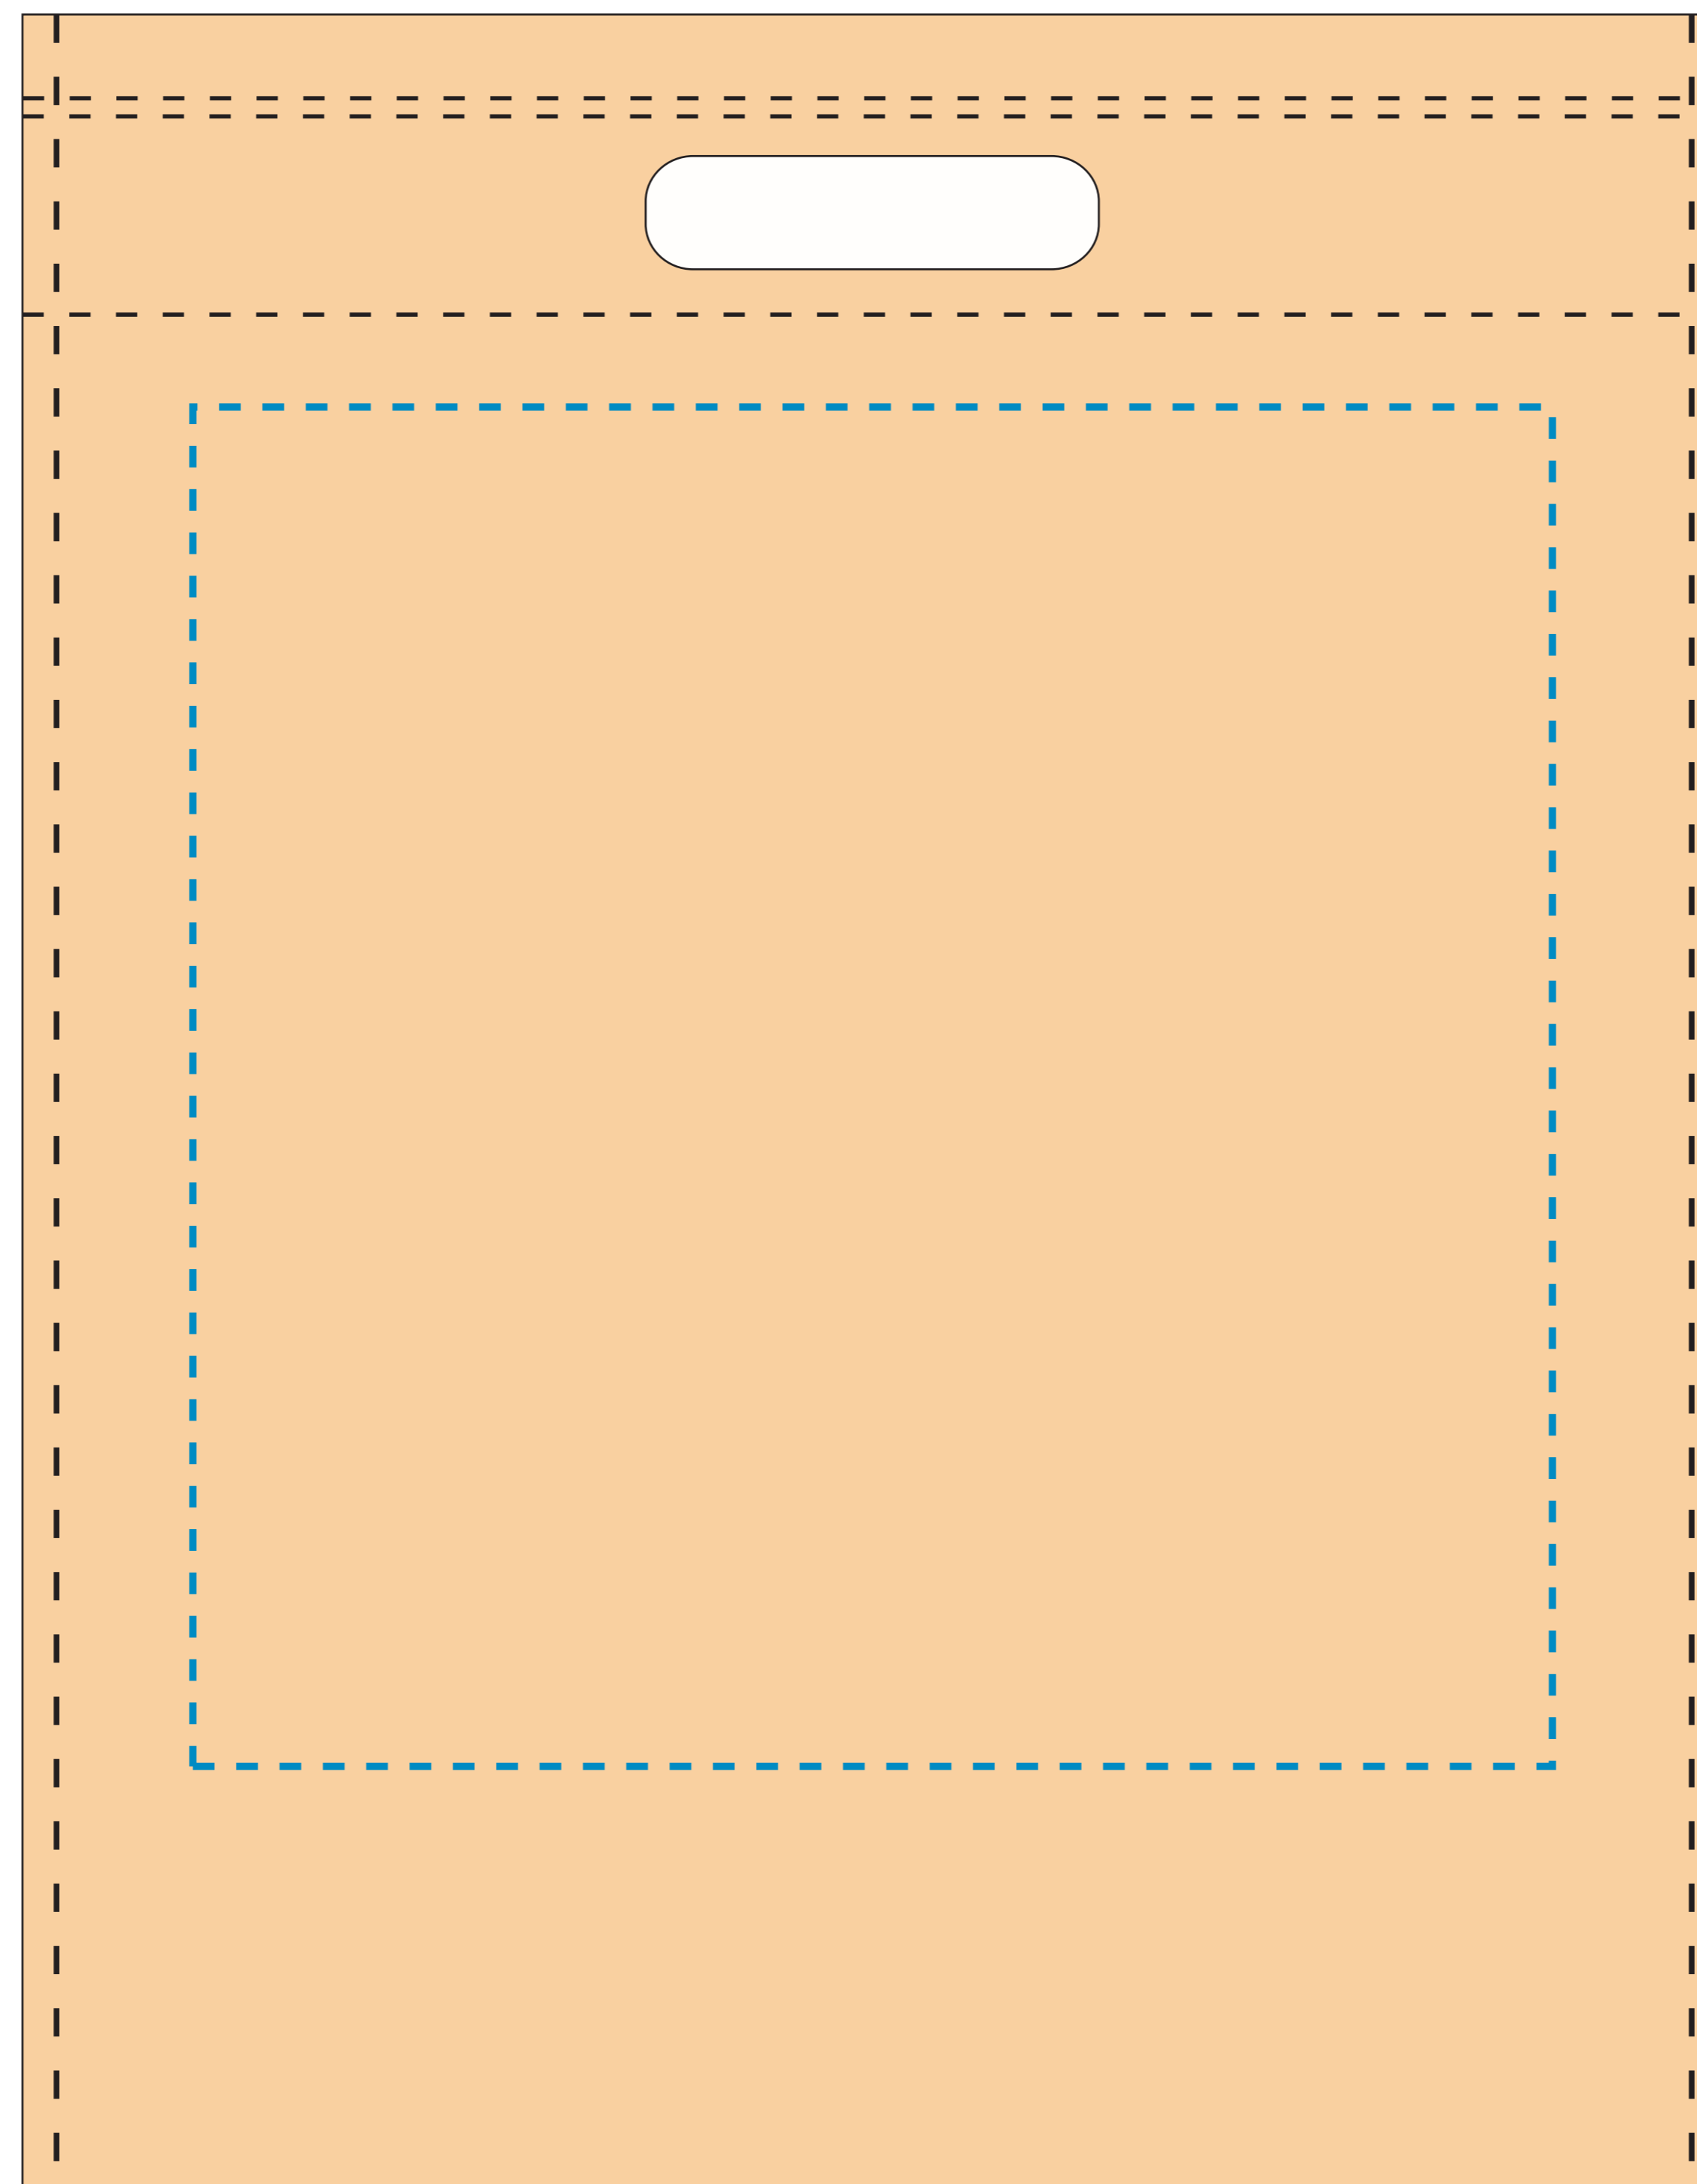

# PLANTILLA DE DISEÑO

## ECO-BOLSA RIÑON 30x40 cm

*Impresión serigráfica*

----- Área de impresión 240 X 240 mm

Esta plantilla de diseño lo ayudará a insertar correctamente el arte de su cliente. Por favor lea las indicaciones para lograr un buen trabajo final.

### ACLARACIÓN BOLSAS

El color de la eco-bolsa aquí representada es a modo ilustrativo, y puede modificarlo con esta plantilla según su color elegido.

### INDICACIONES

- 1) **ÁREA DE IMPRESIÓN.** Inserte su diseño dentro del área delimitada por la línea de punteada color **cyan**.
- 2) **ARCHIVO ORIGINAL.** Entregue su archivo en "vector" y a "curvas".
- 3) **FILETES MÍNIMOS:** 0,25 mm.
- 4) **TIPOGRAFÍA MÍNIMA:** 7pt en curvas.
- 5) **COLORES.** En trabajos con impresión en serigrafía o tampografía indicar los colores en código PANTONE®. Recuerde que debido a la tecnología de impresión el color final puede variar levemente.
- 6) **IMÁGENES.** Toda imagen deberá estar vectorizada. **No** se aceptan imágenes JPG o BMP ya que no permiten la separación de colores ni bajar las películas.